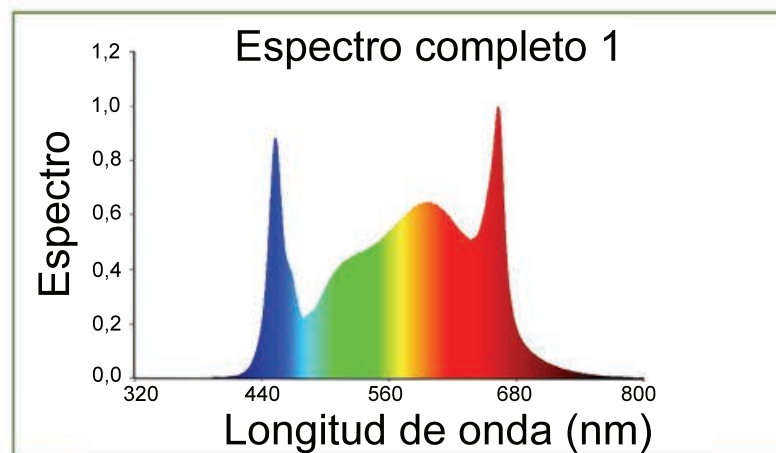

# 315-0009- Grow Link Tube

Las luminarias de la serie **315-0009** están diseñadas para múltiples aplicaciones de horticultura: Invernaderos, salas de cultivo, granjas verticales, vegetales verdes, microgreens...  
Espectro Natural para uso general.

# 315-0009 Grow Link Tube

Tipo de Luz	LED
Tipo de LED	SMD2835 4000K + 660nm
Espectro	Natural
Tensión de entrada	220-240V
Máx. Corriente (230Vca)	0,174A
PPF	20,7 $\mu$ mol/s
Eficiencia	2.3 $\mu$ mol/J
Potencia	9W
Ángulo de apertura	120°
Rango de temperatura	-20°C / +40°C
PF >	>0,9
CRI	90
Vida útil	L90: 40.000hrs
Rango IP	IP66
Certificaciones	CE, RoHS
Conexión	Plug and play
Dimensiones (Largo x Ancho x Alto)	1200 x 25 x 25mm
Peso	300gr
Material	Aluminio + PC
Garantía	4 años

Amplio espectro. Adecuado para semillas e injertos de amplio rango

## PARÁMETROS

 <p>Material: Aluminio + PC Peso: 300gr Dimensiones 1200x25x25mm</p>	 <p>Grado IP</p>	 <p>Ángulo Apertura: 120°</p>	 <p>4 años de garantía</p>
---	---	---	---