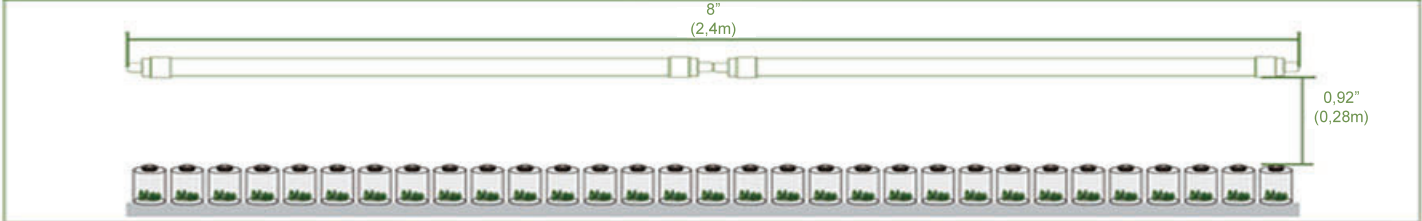

315-0009 Grow Link Tube

PARÁMETROS

Material: Aluminio + PC Peso: 300gr Dimensiones 1200x25x25mm	Grado IP	Ángulo Apertura: 120°	4 años de garantía

ENCHUFES

	125V	250V	277V			230V
Versión Americana	5-15P	6-15P	7-15P	L7-15P	Versión Europea	

DIMENSIONES

MONTAJE

ACCESORIOS

Clips de seguridad con cubierta de goma (1 par) (315-A-0004)	Cable de alimentación 2m Europeo 2x0,75mm² + 2 pines (315-A-0002)	Cable de alimentación 78,78" Americano 2x118AWG + 2 pines (315-A-0003)	Tapón para enganche de luminarias (315-A-0005)