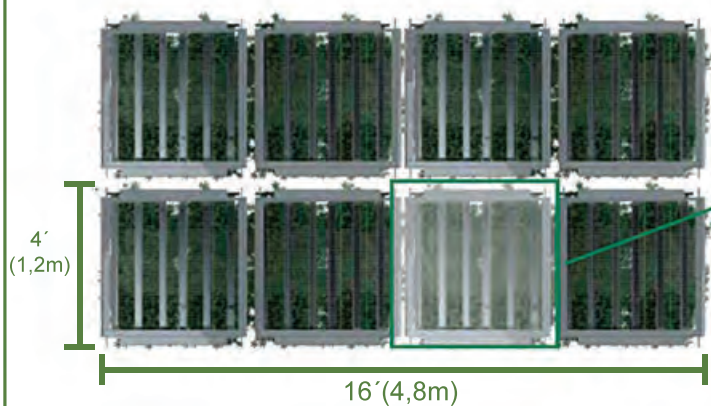

Espectro Flowering con rojo 660nm y rojo lejano de 730nm. Ideal para todas las etapas del cultivo del tomate, pepino, fresa... Uso para floración.

380-0019 Luminaire

PARÁMETROS

Material: Aluminio + Cristal templado
Peso: 8,8Kg
Dimensiones
1200x1080x32mm

Cables de interconexión y otros accesorios de montaje disponibles. CONSULTAR

380-0019 Luminaire

APLICACIONES

Vegetales

Hojas verdes

Cannabis

APLICACIONES TÍPICAS

556,3	529,8	578,2	529,8	556,3	557,0	530,5	578,8	530,5	557,0
902,6	859,8	940,7	859,8	902,6	903,3	860,5	941,3	860,5	903,3
975,3	932,2	1012,8	932,2	975,3	976,0	932,8	1013,5	932,8	976,0
994,2	951,0	1030,7	951,0	994,2	994,8	951,6	1031,3	951,6	994,8
995,0	953,6	1033,6	953,6	995,0	995,6	954,3	1034,2	954,3	995,6
993,4	950,2	1029,9	950,2	993,4	994,0	950,8	1030,5	950,8	994,0
974,5	931,4	1012,0	931,4	974,5	975,1	932,0	1012,6	932,0	975,1
901,0	858,2	939,1	858,2	901,0	901,6	858,8	939,7	858,8	901,6
554,1	527,5	575,9	527,6	554,1	554,7	528,2	576,5	527,7	554,7