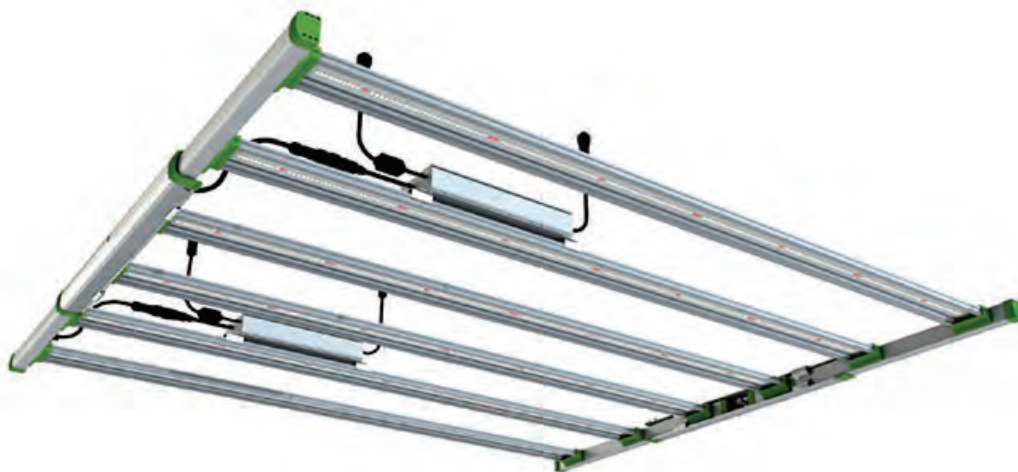

380-0019- Luminaire

Las luminarias de la serie **380-0019** están diseñadas para múltiples aplicaciones de horticultura: Invernaderos, salas de cultivo, granjas verticales, vegetales verdes, microgreens... Espectro Flowering con rojo 660nm y rojo lejano de 730nm, ideal para todas las etapas del cultivo del tomate, pepino, fresa... Uso para floración.

380-0019 Luminaire

Tipo de Luz	LED
Tipo de LED	SAMSUNG 2835 + OSRAM 660nm+730nm
Espectro	Flowering: 400-700nm
Tensión de entrada	100-240V
Regulación	0-10V
PPF	1488 μ mol/s
Eficiencia	2,4 μ mol/J
Potencia	620W
Ángulo de apertura	110°
Rango de temperatura	-20°C / +40°C
PF >	>0,9
CRI	90
Vida útil	L90: 50.000hrs
Rango IP	IP66
Certificaciones	CE, RoHS
Conexión	Cables para alimentación y regulación (opcionales)
Dimensiones Luminaria (L x An x A)	1200 x 540 x 32mm
Dimensiones driver (L x An x A)	243 x 80 x 44,5mm
Peso	8,8Kg
Material	Aluminio + Cristal templado
Garantía	5 años

Espectro Flowering con rojo 660nm y rojo lejano de 730nm. Ideal para todas las etapas del cultivo del tomate, pepino, fresa... Uso para floración.

380-0019 Luminaire

PARÁMETROS

Material: Aluminio + Cristal templado
Peso: 8,8Kg
Dimensiones
1200x1080x32mm

Kits de conexión para suspensión de módulos dobles.
2 clips de interconexión, 4 clips inoxidables, 2 piezas
de cable para ajuste de elevación (5m). (380-A-0035)

Kits de conexión para suspensión de módulos dobles.
2 clips de interconexión, 4 clips inoxidables, 2 piezas
de cable para ajuste por polea (5m). (380-A-0034)