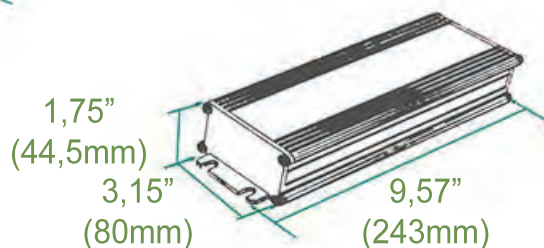

380-0019 Luminaire

Tipo de Luz	LED
Tipo de LED	SAMSUNG 2835 + OSRAM 660nm+730nm
Espectro	Flowering: 400-700nm
Tensión de entrada	100-240V
Regulación	0-10V
PPF	1488 μ mol/s
Eficiencia	2,4 μ mol/J
Potencia	620W
Ángulo de apertura	110°
Rango de temperatura	-20°C / +40°C
PF >	>0,9
CRI	90
Vida útil	L90: 50.000hrs
Rango IP	IP66
Certificaciones	CE, RoHS
Conexión	Cables para alimentación y regulación (opcionales)
Dimensiones Luminaria (L x An x A)	1200 x 540 x 32mm
Dimensiones driver (L x An x A)	243 x 80 x 44,5mm
Peso	8,8Kg
Material	Aluminio + Cristal templado
Garantía	5 años

Espectro Flowering con rojo 660nm y rojo lejano de 730nm. Ideal para todas las etapas del cultivo del tomate, pepino, fresa... Uso para floración.

380-0019 Luminaire

PARÁMETROS

Material: Aluminio + Cristal templado
Peso: 8,8Kg
Dimensiones
1200x1080x32mm

Grado IP

Ángulo Apertura:
110°

Regulación 0-10V

5 años
de garantía

DIMENSIONES

ACCESORIOS

Clips inoxidables para instalación
suspendida (1set: 4 pcs)
(380-A-0012)

Clips para instalación
del driver (1 par)
(380-A-0016)

Kits de conexión para suspensión de módulos dobles.
2 clips de interconexión, 4 clips inoxidables, 2 piezas
de cable para ajuste de elevación (5m). (380-A-0035)

Kits de conexión para suspensión de módulos dobles.
2 clips de interconexión, 4 clips inoxidables, 2 piezas
de cable para ajuste por polea (5m). (380-A-0034)