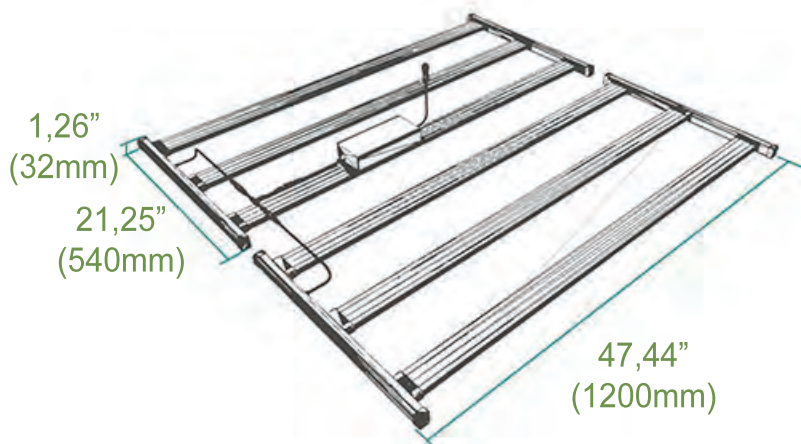

380-0019 Luminaire

Tipo de Luz	LED
Tipo de LED	SAMSUNG 2835 + OSRAM 660nm+730nm
Espectro	Flowering: 400-700nm
Tensión de entrada	100-240V
Regulación	0-10V
PPF	1488 μ mol/s
Eficiencia	2,4 μ mol/J
Potencia	620W
Ángulo de apertura	110°
Rango de temperatura	-20°C / +40°C
PF >	>0,9
CRI	90
Vida útil	L90: 50.000hrs
Rango IP	IP66
Certificaciones	CE, RoHS
Conexión	Cables para alimentación y regulación (opcionales)
Dimensiones Luminaria (L x An x A)	1200 x 540 x 32mm
Dimensiones driver (L x An x A)	243 x 80 x 44,5mm
Peso	8,8Kg
Material	Aluminio + Cristal templado
Garantía	5 años

Espectro Flowering con rojo 660nm y rojo lejano de 730nm. Ideal para todas las etapas del cultivo del tomate, pepino, fresa... Uso para floración.

380-0019 Luminaire

PARÁMETROS

Material: Aluminio + Cristal templado
Peso: 8,8Kg
Dimensiones
1200x1080x32mm

Grado IP

Ángulo Apertura:
110°

Regulación 0-10V

5 años
de garantía

DIMENSIONES

ACCESORIOS

Clips inoxidables para instalación
suspendida (1set: 4 pcs)
(380-A-0012)

Clips para instalación
del driver (1 par)
(380-A-0016)

Kits de conexión para suspensión de módulos dobles.
2 clips de interconexión, 4 clips inoxidables, 2 piezas
de cable para ajuste de elevación (5m). (380-A-0035)

Kits de conexión para suspensión de módulos dobles.
2 clips de interconexión, 4 clips inoxidables, 2 piezas
de cable para ajuste por polea (5m). (380-A-0034)