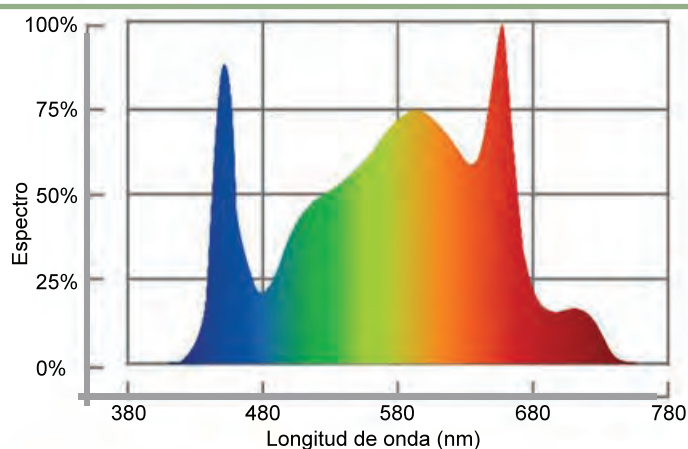

380-0019- Luminaire

Las luminarias de la serie **380-0019** están diseñadas para múltiples aplicaciones de horticultura: Invernaderos, salas de cultivo, granjas verticales, vegetales verdes, microgreens... Espectro Flowering con rojo 660nm y rojo lejano de 730nm, ideal para todas las etapas del cultivo del tomate, pepino, fresa... Uso para floración.

380-0019 Luminaire

Tipo de Luz	LED
Tipo de LED	SAMSUNG 2835 + OSRAM 660nm+730nm
Espectro	Flowering: 400-700nm
Tensión de entrada	100-240V
Regulación	0-10V
PPF	1488 μ mol/s
Eficiencia	2,4 μ mol/J
Potencia	620W
Ángulo de apertura	110°
Rango de temperatura	-20°C / +40°C
PF >	>0,9
CRI	90
Vida útil	L90: 50.000hrs
Rango IP	IP66
Certificaciones	CE, RoHS
Conexión	Cables para alimentación y regulación (opcionales)
Dimensiones Luminaria (L x An x A)	1200 x 540 x 32mm
Dimensiones driver (L x An x A)	243 x 80 x 44,5mm
Peso	8,8Kg
Material	Aluminio + Cristal templado
Garantía	5 años

Espectro Flowering con rojo 660nm y rojo lejano de 730nm. Ideal para todas las etapas del cultivo del tomate, pepino, fresa... Uso para floración.

380-0019 Luminaire

PARÁMETROS

Material: Aluminio + Cristal templado
Peso: 8,8Kg
Dimensiones
1200x1080x32mm