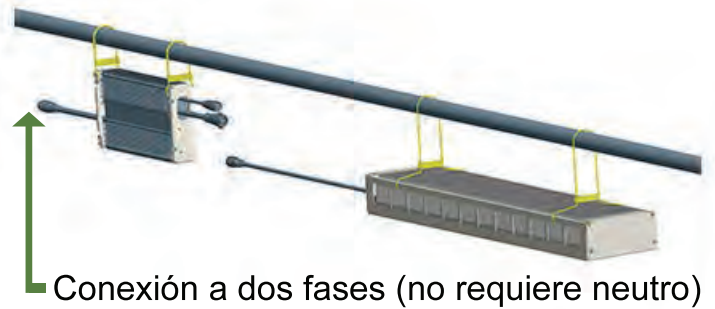

351-0009- Grow Linear Light

Las luminarias de la serie **351-0009** están diseñadas para múltiples aplicaciones de horticultura: Invernaderos, salas de cultivo, granjas verticales, vegetales verdes, microgreens... Espectro Flowering para floración con rojo 660nm y rojo lejano de 730nm adicional, para floración del cannabis o para todas las etapas del cultivo de tomate, pepino, fresa... Para uso especial.

351-0009 Grow Linear Light

Tipo de Luz	LED
Tipo de LED	SAMSUNG 3030 6500K OSRAM 3030 660nm y 730nm (adicional)
Espectro	Flowering: 400-740nm
Tensión de entrada	100-240V
Regulación	0-10V
PPF	1625 μ mol/s
Eficiencia	2,56 μ mol/J
Potencia	625W
Ángulo de apertura	110°
Rango de temperatura	-20°C / +40°C
PF >	>0,9
CRI	90
Vida útil	L90: 40.000hrs
Rango IP	IP66
Certificaciones	CE, RoHS (luminaria) UL, ENEC (driver)
Conexión	Cable 80cm entre driver y luminaria
Dimensiones Luminaria (L x An x A)	850 x 142 x 70mm
Dimensiones driver (L x An x A)	275 x 145 x 50mm
Peso	10Kg
Material	Aluminio
Garantía	5 años

Espectro para floración con rojo 660nm y rojo lejano de 730nm adicional. Ideal para floración del cannabis o todas las etapas del cultivo de tomate, pepino, fresa...

351-0009 Grow Linear Light

PARÁMETROS

Material: Aluminio + vidrio templado
Peso: 10Kg
Dimensiones
850x142x70mm

IP66

Grado IP

Ángulo Apertura:
110°

Regulación 0-10V

5 años
de garantía

DIMENSIONES

ACCESORIOS