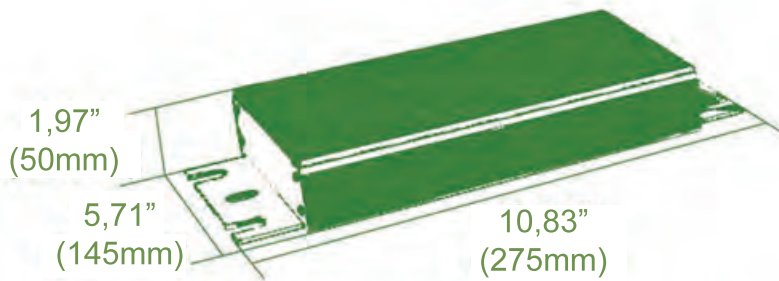

351-0009 Grow Linear Light

Tipo de Luz	LED
Tipo de LED	SAMSUNG 3030 6500K OSRAM 3030 660nm y 730nm (adicional)
Espectro	Flowering: 400-740nm
Tensión de entrada	100-240V
Regulación	0-10V
PPF	1625 μ mol/s
Eficiencia	2,56 μ mol/J
Potencia	625W
Ángulo de apertura	110°
Rango de temperatura	-20°C / +40°C
PF >	>0,9
CRI	90
Vida útil	L90: 40.000hrs
Rango IP	IP66
Certificaciones	CE, RoHS (luminaria) UL, ENEC (driver)
Conexión	Cable 80cm entre driver y luminaria
Dimensiones Luminaria (L x An x A)	850 x 142 x 70mm
Dimensiones driver (L x An x A)	275 x 145 x 50mm
Peso	10Kg
Material	Aluminio
Garantía	5 años

Espectro para floración con rojo 660nm y rojo lejano de 730nm adicional. Ideal para floración del cannabis o todas las etapas del cultivo de tomate, pepino, fresa...

351-0009 Grow Linear Light

PARÁMETROS

Material: Aluminio + vidrio templado
Peso: 10Kg
Dimensiones
850x142x70mm

IP66

Grado IP

Ángulo Apertura:
110°

Regulación 0-10V

5 años
de garantía

DIMENSIONES

ACCESORIOS