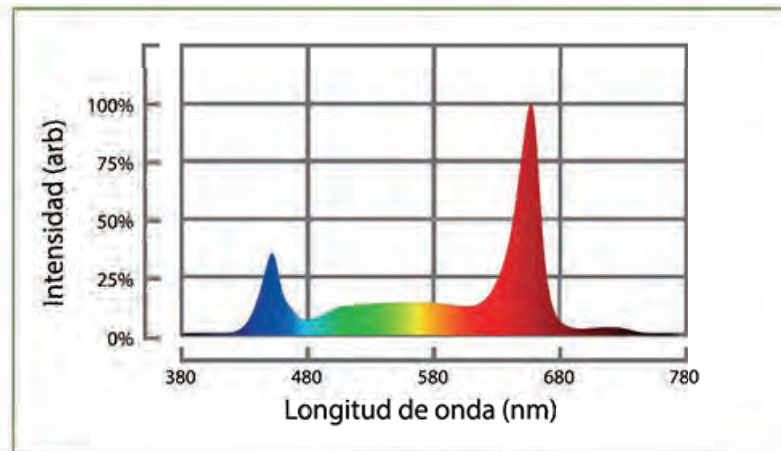

351-0009- Grow Linear Light

Las luminarias de la serie **351-0009** están diseñadas para múltiples aplicaciones de horticultura: Invernaderos, salas de cultivo, granjas verticales, vegetales verdes, microgreens... Espectro Flowering para floración con rojo 660nm y rojo lejano de 730nm adicional, para floración del cannabis o para todas las etapas del cultivo de tomate, pepino, fresa... Para uso especial.

351-0009 Grow Linear Light

Tipo de Luz	LED
Tipo de LED	SAMSUNG 3030 6500K OSRAM 3030 660nm y 730nm (adicional)
Espectro	Flowering: 400-740nm
Tensión de entrada	100-240V
Regulación	0-10V
PPF	1625 μ mol/s
Eficiencia	2,56 μ mol/J
Potencia	625W
Ángulo de apertura	110°
Rango de temperatura	-20°C / +40°C
PF >	>0,9
CRI	90
Vida útil	L90: 40.000hrs
Rango IP	IP66
Certificaciones	CE, RoHS (luminaria) UL, ENEC (driver)
Conexión	Cable 80cm entre driver y luminaria
Dimensiones Luminaria (L x An x A)	850 x 142 x 70mm
Dimensiones driver (L x An x A)	275 x 145 x 50mm
Peso	10Kg
Material	Aluminio
Garantía	5 años

Espectro para floración con rojo 660nm y rojo lejano de 730nm adicional. Ideal para floración del cannabis o todas las etapas del cultivo de tomate, pepino, fresa...

351-0009 Grow Linear Light

PARÁMETROS

Material: Aluminio + vidrio templado
Peso: 10Kg
Dimensiones
850x142x70mm

IP66

Grado IP

Ángulo Apertura:
110°

Regulación 0-10V

5 años
de garantía

DIMENSIONES

ACCESORIOS