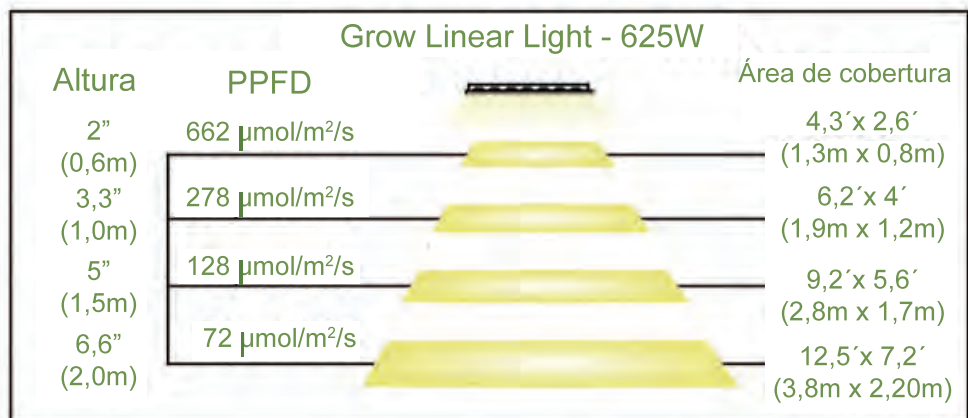

351-0009 Grow Linear Light

Tipo de Luz	LED
Tipo de LED	SAMSUNG 3030 6500K OSRAM 3030 660nm y 730nm (adicional)
Espectro	Flowering: 400-740nm
Tensión de entrada	100-240V
Regulación	0-10V
PPF	1625 μ mol/s
Eficiencia	2,56 μ mol/J
Potencia	625W
Ángulo de apertura	110°
Rango de temperatura	-20°C / +40°C
PF >	>0,9
CRI	90
Vida útil	L90: 40.000hrs
Rango IP	IP66
Certificaciones	CE, RoHS (luminaria) UL, ENEC (driver)
Conexión	Cable 80cm entre driver y luminaria
Dimensiones Luminaria (L x An x A)	850 x 142 x 70mm
Dimensiones driver (L x An x A)	275 x 145 x 50mm
Peso	10Kg
Material	Aluminio
Garantía	5 años

Espectro para floración con rojo 660nm y rojo lejano de 730nm adicional. Ideal para floración del cannabis o todas las etapas del cultivo de tomate, pepino, fresa...

351-0009 Grow Linear Light

PARÁMETROS

Material: Aluminio + vidrio templado
Peso: 10Kg
Dimensiones
850x142x70mm

IP66

Grado IP

Ángulo Apertura:
110°

Regulación 0-10V

5 años
de garantía

DIMENSIONES

ACCESORIOS

351-0009 Grow Linear Light

APLICACIONES

Flores

Vegetales

Cannabis

DENSIDAD FLUJO DE FOTONES FOTOSINTÉTICOS (PPFD)

APLICACIONES TÍPICAS