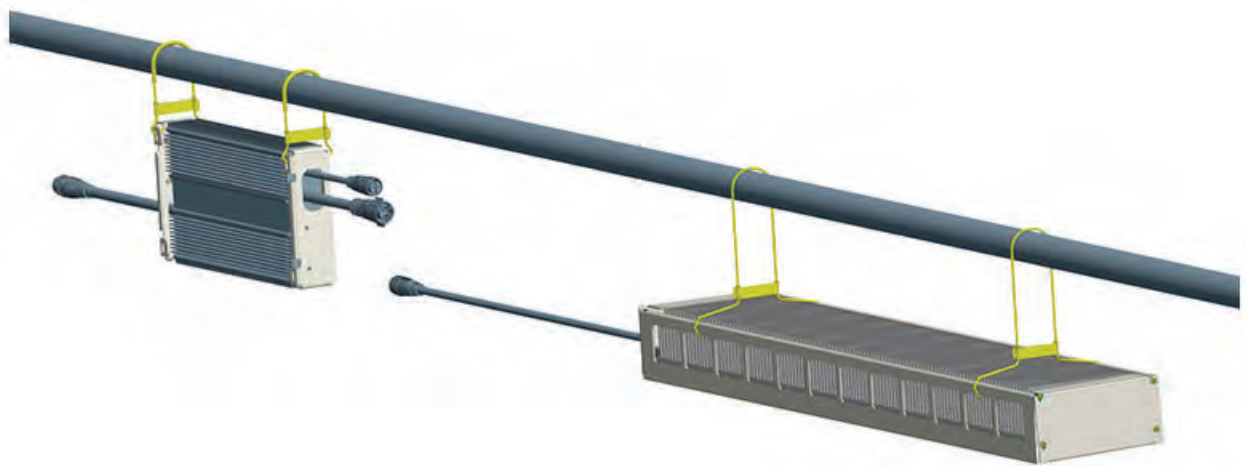

351-0009- Grow Linear Light

Las luminarias de la serie **351-0009** están diseñadas para múltiples aplicaciones de horticultura: Invernaderos, salas de cultivo, granjas verticales, vegetales verdes, microgreens... Espectro Flowering para floración con rojo 660nm y rojo lejano de 730nm adicional, para floración del cannabis o para todas las etapas del cultivo de tomate, pepino, fresa... Para uso especial.

351-0009 Grow Linear Light

Tipo de Luz	LED
Tipo de LED	SAMSUNG 3030 6500K OSRAM 3030 660nm y 730nm (adicional)
Espectro	Flowering: 400-740nm
Tensión de entrada	100-240V
Regulación	0-10V
PPF	1625 μ mol/s
Eficiencia	2,56 μ mol/J
Potencia	625W
Ángulo de apertura	110°
Rango de temperatura	-20°C / +40°C
PF >	>0,9
CRI	90
Vida útil	L90: 40.000hrs
Rango IP	IP66
Certificaciones	CE, RoHS (luminaria) UL, ENEC (driver)
Conexión	Cable 80cm entre driver y luminaria
Dimensiones Luminaria (L x An x A)	850 x 142 x 70mm
Dimensiones driver (L x An x A)	275 x 145 x 50mm
Peso	10Kg
Material	Aluminio
Garantía	5 años

Espectro para floración con rojo 660nm y rojo lejano de 730nm adicional. Ideal para floración del cannabis o todas las etapas del cultivo de tomate, pepino, fresa...

351-0009 Grow Linear Light

PARÁMETROS

Material: Aluminio + vidrio templado
Peso: 10Kg
Dimensiones
850x142x70mm

IP66

Grado IP

Ángulo Apertura:
110°

Regulación 0-10V

5 años
de garantía

DIMENSIONES

ACCESORIOS